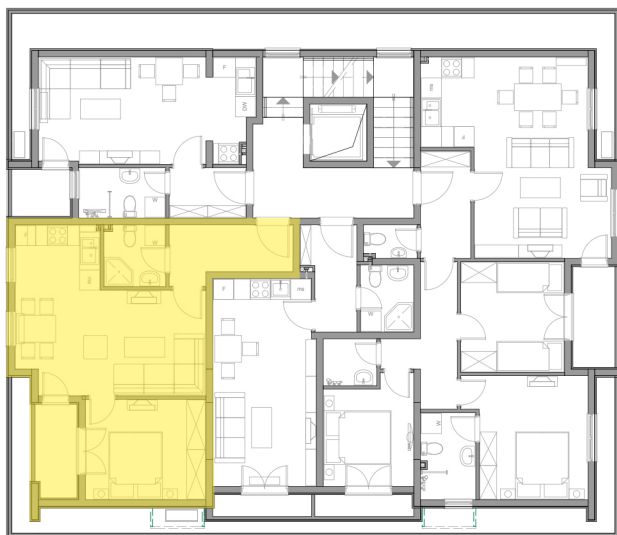

JEDNOSOBBAN STAN

UKUPNA NETO POVRŠINA:
45,62 m²

NAMJENA PROSTORIJE POVRŠINA M²

1. HODNIK	5,68
2. KUPATILO	3,37
3. DNEVNA SOBA	17,40
4. KUHINJA	4,95
5. SPAVAĆA SOBA	10,80
6. LOĐA	3,42